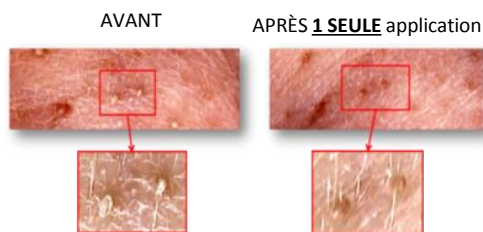

SULFUREUSE PÂTE DU MARABOUT®

Pâte Nettoyante et Détoxifiante

ACL : 9847040
50 g - Prix constaté : 23.90 €

LES + PRODUIT

- ◆ **Résultat dès la 1^{ère} application** sur les pores, le sébum et les impuretés.
- ◆ Galénique inédite **pâte moussante**.

Étude clinique⁽¹⁾ :

INNOVATION BREVETÉE

- ◆ Association de **Soufre** (Détoxifiant et sébo-régulateur) + actif **Zincique** + 4 extraits botaniques

Les 4 extraits botaniques :

- ◆ Purée d'**Ortie** (Titrée en acide gallique, régulatrice de sébum et astringente)
- ◆ Extrait de graine de **Rocou** (Anti-oxydant)
- ◆ La pulpe de **Concombre** (Purifiante, hydratante et apaisante)
- ◆ Jus de **Citron** (Astringent, tonifiant et éclaircissant)

CONSEIL D'UTILISATION

Disque Protecteur
pour + d'hygiène

- ◆ **1x / jour**, de préférence le **soir**.
- ◆ Déposez **1 noisette** dans le creux de la main, ajoutez quelques gouttes d'eau et mélangez. **Appliquez** la crème de mousse sur le visage en **évitant les yeux**. **Massez** jusqu'à obtenir une mousse onctueuse « **chantilly** ».

⁽¹⁾ Étude Clinique réalisée par un laboratoire indépendant sur 20 sujets (19 à 40 ans)

**RÉSULTATS : GRAIN DE PEAU NETTOYÉ,
PURIFIÉ, DÉTOXIFIÉ. PORES RESSÉRÉS.**